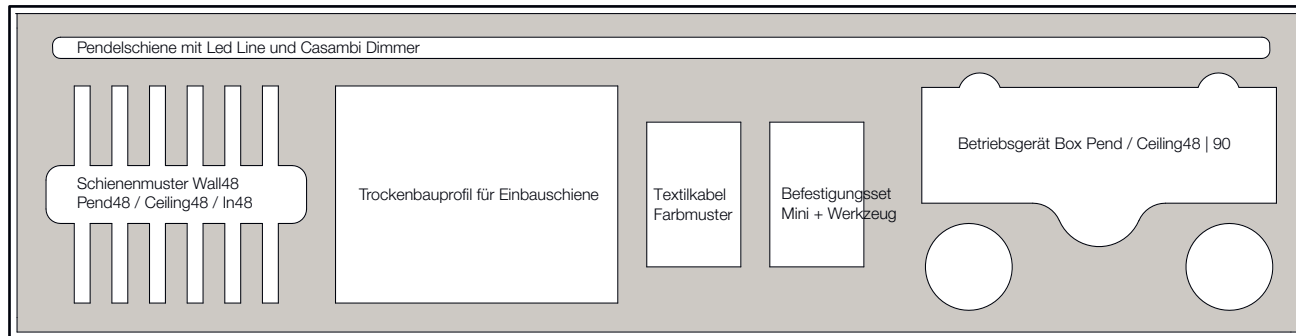

Musterset

Schienen, Farben & Befestigungssets

wall48

Wandschienen für Leuchten; Bildaufhängung.
Installation an Wand oder Decke möglich.

Auswahl Leuchten für Wall48

pend48

Pendelschienen für Leuchten und Schienenstrukturen
Installation abgependelt von der Decke.

Auswahl Leuchten für Pend48

ceiling48

Deckenschienen für Leuchten und Schienenstrukturen
Installation an Wand und Decke. Befestigung auswählen.

Auswahl Leuchten für Ceiling48

in48

Einbauschiene, Installation in Wand und Decke mit
Trockenbauprofil oder Regaleinbau.