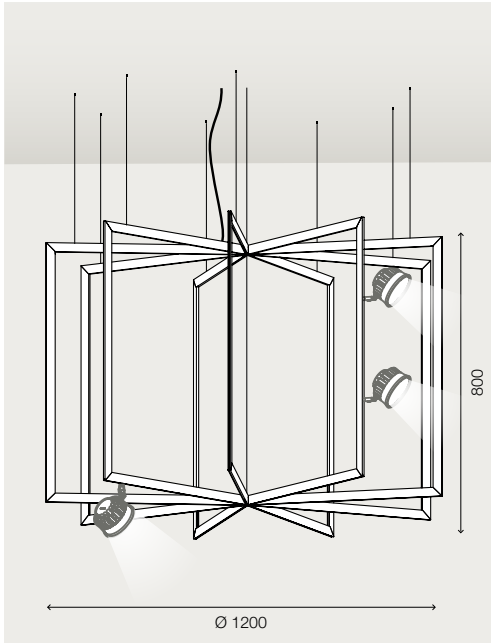

## blade wheel 1200x800

Pendelleuchte

Ø = 1200 mm, Höhe 800 mm  
 Walze mit verschiedener Anzahl von Strahlen  
 inkl. Seilabhängungen, Schraubeinspeisung und Kabel  
 Standard: Leuchtenköpfe werden an der Außenseite eingeriegelt  
 zzgl. Leuchten und Betriebsgerät  
 andere Maße zum gleichen Preis, wenn Höhe + Durchmesser max. 2000 mm  
 48 V DC, 12,5 A