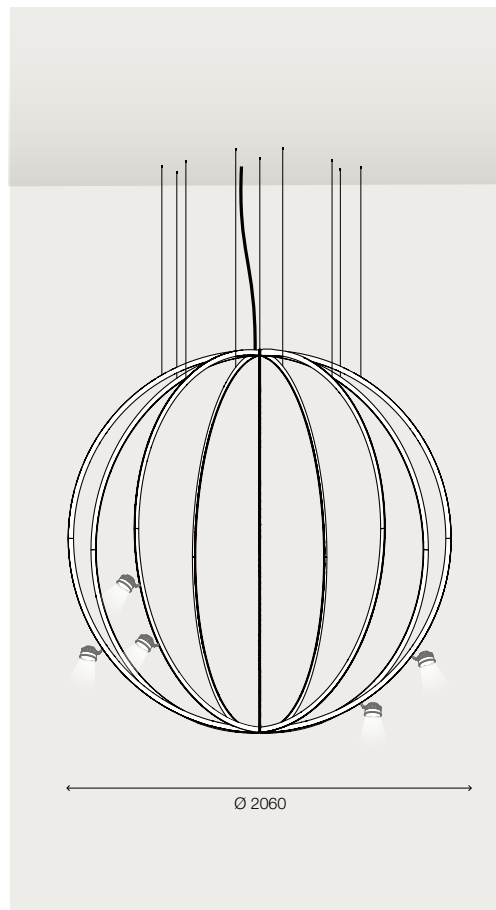

Design: buschfeld Design