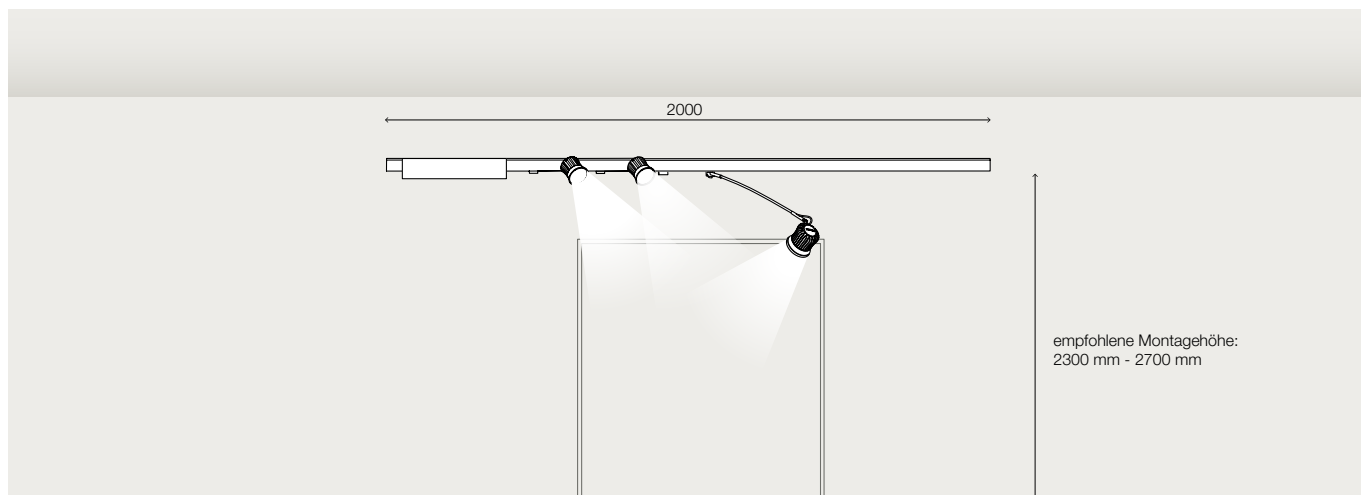

## wall48 Schienen Preisbeispiel 1

Set mit Wandschiene, Schaltnetzteil und Zubehör

- 1 Wandschiene (L=2000 mm)
- inkl. Befestigungsmaterial 5 Stück Wall Clips
- Schaltnetzteil (Box Wall48 I90) im Designgehäuse (48 V DC).
- Der 230 V Anschluss ist auf Höhe der Schiene vorgesehen.