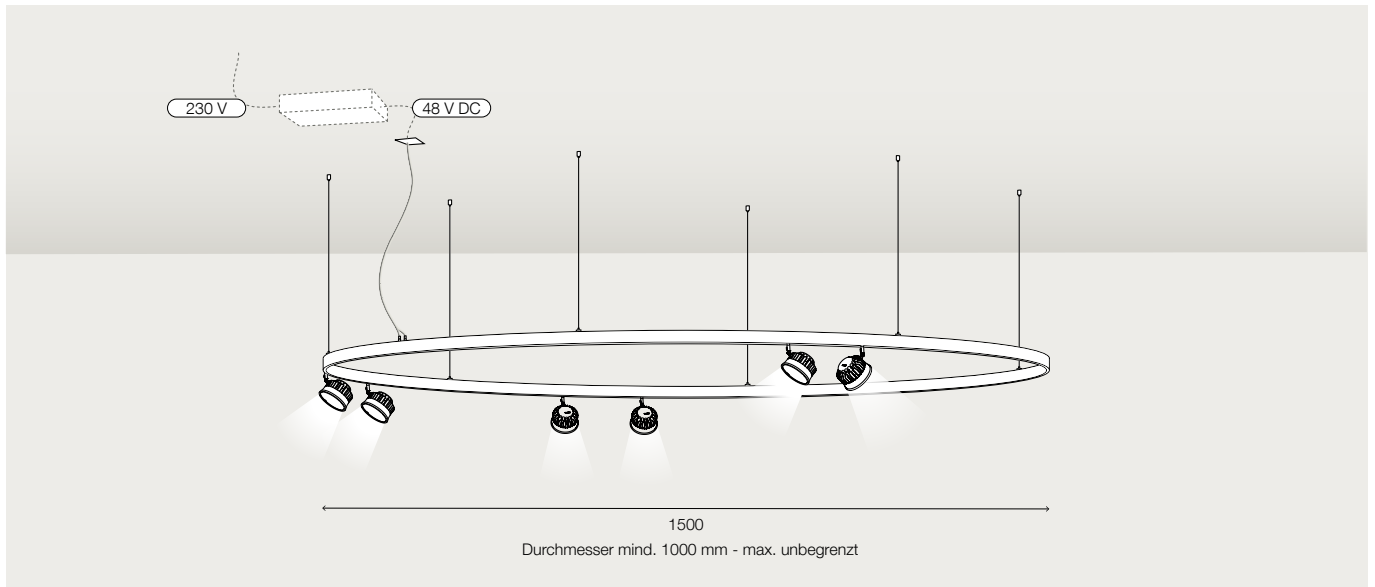

rondo48 Kreisbogen Preisbeispiel

Lüster aus Pendelschienen, Schaltnetzteil und Zubehör

- Pendelschienen gebogen (D= 1500 mm)
- 1 Kabeleinspeisung
- 6 Seilabhängungen
- Linearverbinder
- MW 150 | 48 V DC Schaltnetzteil zur verdeckten Montage (150 W, LBH 288 x 68 x 39 mm)
- Einbaudeckdose für Kabeleinspeisung
- Anschlusslitze

Schienenfarbe € Euro

- ☐ alumatt 1.697,00*
- ☐ white
- ☐ black

*Hinweis: Rondo48 wird projektbezogen gefertigt, daher gilt ein geringerer Händlerrabatt.

Spots

Lichtsteuerung Casambi, Abstrahlwinkel 36° und Lichtfarbe 2700 K

Die hier aufgeführten Leuchten haben alle identische Merkmale. Änderung des Abstrahlwinkels und der Lichtfarbe sind preisneutral.

Die reguläre Preisliste mit der vollständigen Produktaufstellung der Leuchten ab Seite 57 bietet detaillierte Informationen zu verschiedenen Lichttechnischen Eigenschaften. Hier können Sie die perfekte Auswahl für Ihren Kunden basierend auf deren Wünschen treffen. Zubehör wie Leuchtenschirme und Snap-Filter für Leuchten mit Snap System sind ebenfalls verfügbar.

	Artikelnummer	Pend48 Ceiling48		Anzahl der Leuchten		
		Rondo48	In48	1	3	5
Ninety-Five S	48-31151-442	●	●	493,00	1.479,00	2.465,00
Fifty S	48-21151-431		●	479,00	1.437,00	2.395,00
Fifty XS	48-21251-431		●	479,00	1.437,00	2.395,00
Thirty-Five S	48-11151-412		●	468,00	1.404,00	2.340,00
Thirty-Five XS	48-11251-412		●	468,00	1.404,00	2.340,00