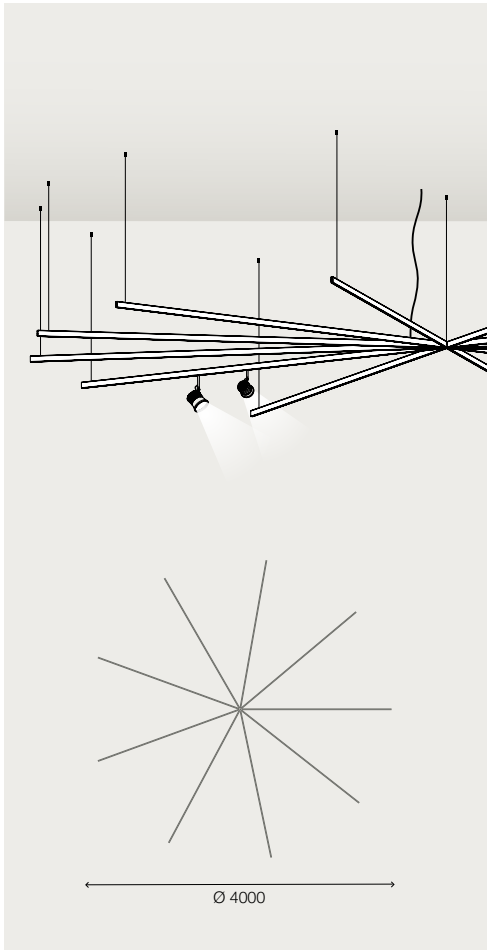

starry sky

Kronleuchter in Sternform

Ø=4000 mm
Stern mit verschiedener Anzahl von Strahlen
inkl. Seilabhängungen, Schraubeinspeisung und Kabel
Standard: Leuchtenköpfe werden an der Unterseite eingeriegelt
zzgl. Leuchten und Betriebsgerät
48 V DC, 12,5 A

Beispiel mit 9 Strahlen

Farbe

€ Euro

- ☐ alumatt
- ☐ white
- ☐ black

2.559,00

Design: buschfeld Design