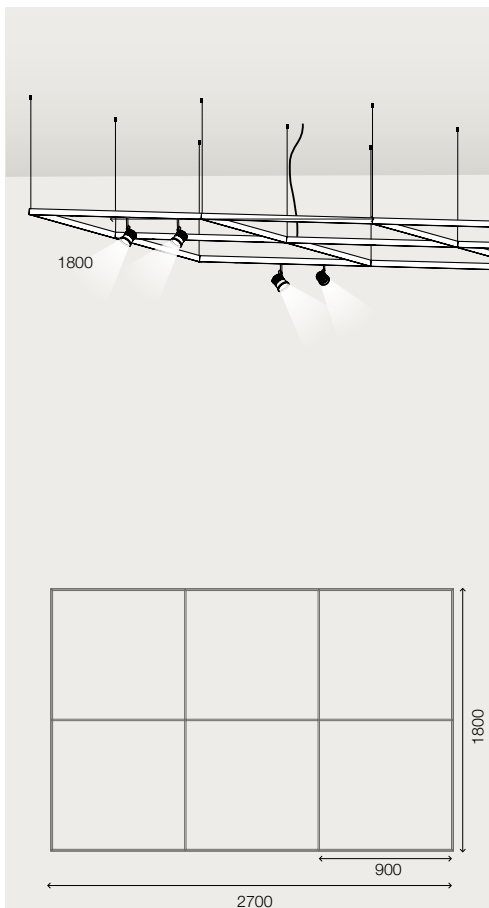

square

mit dem Quadrat als Basis entsteht eine rasterartige Matrix

Einzelraster 900x900 mm
Rechteck mit Unterteilungen
inkl. Seilabhängungen oder Deckenadaptern, Schraubeinspeisung
und Kabel
Leuchtenköpfe werden an der Unterseite eingeriegelt
zzgl. Leuchten und Betriebsgerät
48 V DC, 12,5 A

Beispiel mit 9 Strahlen

2:3

Farbe

€ Euro

- ☐ alumatt
- ☐ white
- ☐ black

3.346,00

1:4

- ☐ alumatt
- ☐ white
- ☐ black

2.664,00

2404-223