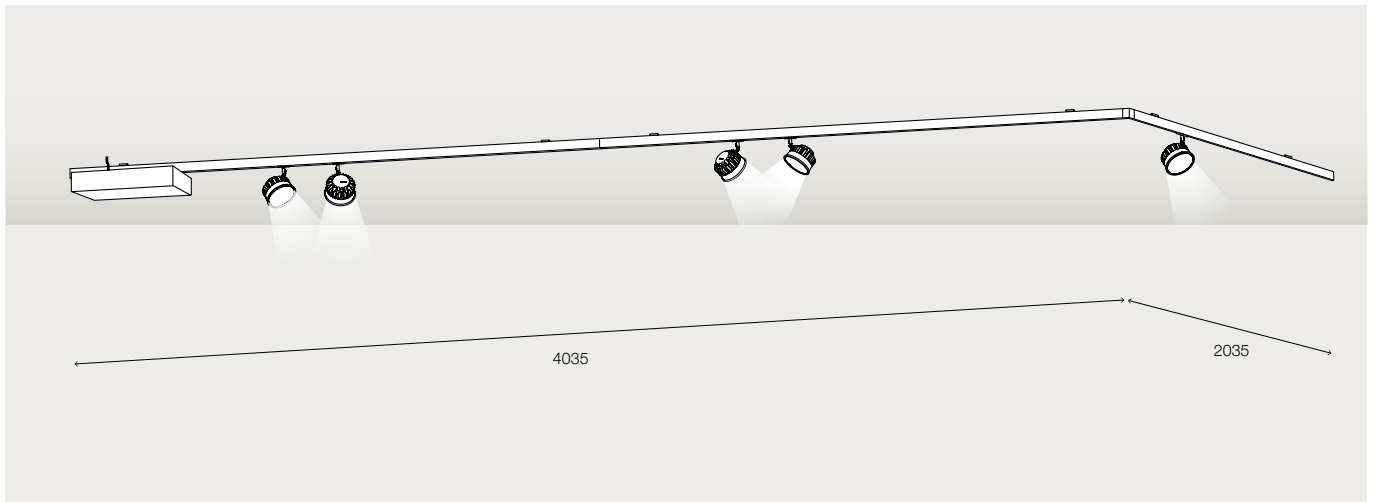

ceiling48 Schienen Preisbeispiel 6

Set mit Deckenschienen, Schaltnetzteil und Zubehör

- 3 Pendelschienen (L=6000 mm)
- 1 Eckverbinder 90°, leitend
- 1 Linearverbinder, leitend
- 3 Befestigungssets standard
- Schaltnetzteil (Bigbox Ceiling48I 150) im Designgehäuse (48 V DC)
- Primärleitung 1500 mm

Schienenfarbe € Euro

- ☐ alumatt 1.255,00
- ☐ white
- ☐ black

Spots

Lichtsteuerung Casambi, Abstrahlwinkel 36° und Lichtfarbe 2700 K

Die hier aufgeführten Leuchten haben alle identische Merkmale. Änderung des Abstrahlwinkels und der Lichtfarbe sind preisneutral.

Die reguläre Preisliste mit der vollständigen Produktaufstellung der Leuchten ab Seite 57 bietet detaillierte Informationen zu verschiedenen Lichttechnischen Eigenschaften. Hier können Sie die perfekte Auswahl für Ihren Kunden basierend auf deren Wünschen treffen. Zubehör wie Leuchtenschirme und Snap-Filter für Leuchten mit Snap System sind ebenfalls verfügbar.

	Artikelnummer	Wall48	Pend48	Ceiling48	In48	Anzahl der Leuchten		
						1	3	5
Ninety-Five S	48-31151-442		●	●	●	493,00	1.479,00	2.465,00
Fifty S	48-21151-431		●	●	●	479,00	1.437,00	2.395,00
Fifty XS	48-21251-431		●	●	●	479,00	1.437,00	2.395,00
Thirty-Five S	48-11151-412		●	●	●	468,00	1.404,00	2.340,00
Thirty-Five XS	48-11251-412		●	●	●	468,00	1.404,00	2.340,00