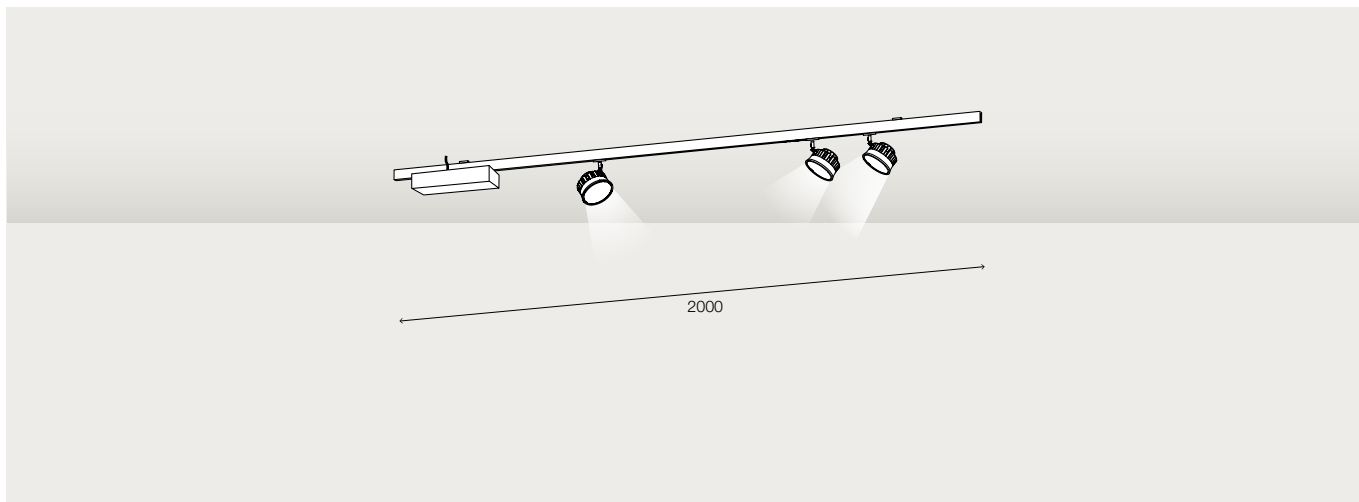

ceiling48 Schienen Preisbeispiel 5

Set mit Deckenschiene, Schaltnetzteil und Zubehör

- 1 Deckenschiene (L=2000 mm)
- 1 Befestigungsset standard
- Schaltnetzteil (Box Ceiling48190) im Designgehäuse (48 V DC)
- Primärleitung 1500 mm

Schienefarbe € Euro

- ☐ alumatt 624,00
- ☐ white
- ☐ black

Spots

Lichtsteuerung Casambi, Abstrahlwinkel 36° und Lichtfarbe 2700 K
Die hier aufgeführten Leuchten haben alle identische Merkmale. Änderung des Abstrahlwinkels und der Lichtfarbe sind preisneutral.

Die reguläre Preisliste mit der vollständigen Produktaufstellung der Leuchten ab Seite 57 bietet detaillierte Informationen zu verschiedenen Lichttechnischen Eigenschaften. Hier können Sie die perfekte Auswahl für Ihren Kunden basierend auf deren Wünschen treffen. Zubehör wie Leuchtenschirme und Snap-Filter für Leuchten mit Snap System sind ebenfalls verfügbar.

	Artikelnummer	Wall48	Pend48	Ceiling48	In48	Anzahl der Leuchten		
						1	3	5
Ninety-Five S	48-31151-442		●	●	●	493,00	1.479,00	
Fifty S	48-21151-431		●	●	●	479,00	1.437,00	2.395,00
Fifty XS	48-21251-431		●	●	●	479,00	1.437,00	2.395,00
Thirty-Five S	48-11151-412		●	●	●	468,00	1.404,00	2.340,00
Thirty-Five XS	48-11251-412		●	●	●	468,00	1.404,00	2.340,00