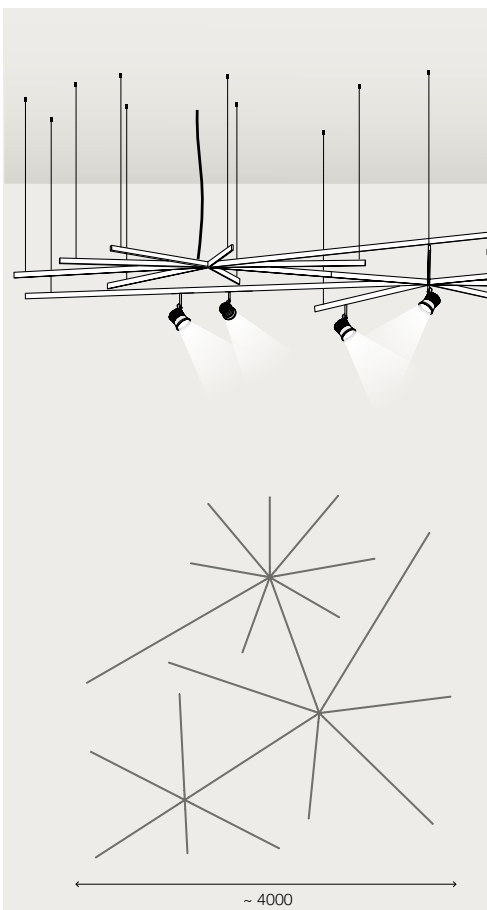

### starry sky

Kronleuchter in Sternform

Ø=4000 mm  
 Stern mit verschiedener Anzahl von Strahlen  
 inkl. Seilabhängungen, Schraubeinspeisung und Kabel  
 Standard: Leuchtenköpfe werden an der Unterseite eingeriegelt  
 zzgl. Leuchten und Betriebsgerät  
 48 V DC, 12,5 A

### starry sky

Projektleuchte in Sternform

Ø ~4000 mm  
 Stern mit verschiedener Anzahl von Strahlen  
 inkl. Seilabhängungen, Schraubeinspeisung und Kabel  
 Standard: Leuchtenköpfe werden an der Unterseite eingeriegelt  
 zzgl. Leuchten und Betriebsgerät  
 48 V DC, 12,5 A