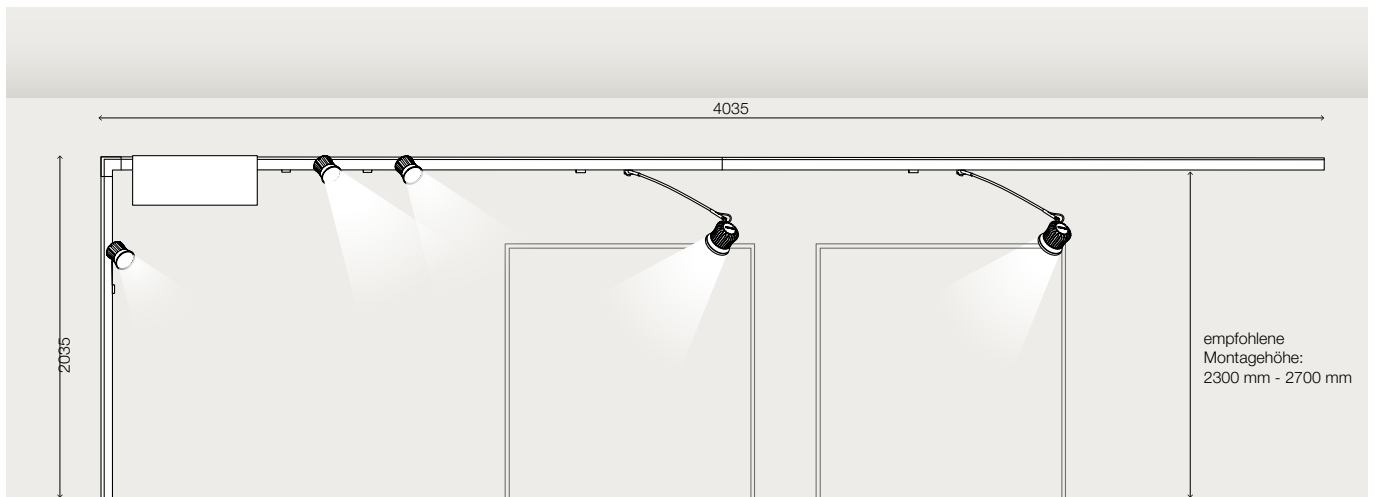

wall48 Schienen Preisbeispiel 2

Set mit Wandschienen, Schaltnetzteil und Zubehör

- 3 Wandschienen (L=6000 mm)
- 1 Eckverbinder 90°, leitend
- 1 Linearverbinder, leitend
- Schaltnetzteil (Bigbox Wall48I 150) im Designgehäuse (48 V DC).
- Der 230 V Anschluss ist auf Höhe der Schiene vorgesehen.

Schienerfarbe € Euro

- alumatt 1.252,00
- white
- black

Bildbeleuchtung & Spots

Lichtsteuerung Casambi, Abstrahlwinkel 36° und Lichtfarbe 2700 K

Die hier aufgeführten Leuchten haben alle identische Merkmale. Änderung des Abstrahlwinkels und der Lichtfarbe sind preisneutral.

Die reguläre Preisliste mit der vollständigen Produktaufstellung der Leuchten ab Seite 57 bietet detaillierte Informationen zu verschiedenen Lichttechnischen Eigenschaften. Hier können Sie die perfekte Auswahl für Ihren Kunden basierend auf deren Wünschen treffen. Zubehör wie Leuchtenschirme und Snap-Filter für Leuchten mit Snap System sind ebenfalls verfügbar.

	Artikelnummer	Wall48	Pend48	Ceiling48	In48	Anzahl der Leuchten		
						1	3	5
Ninety-Five side S	48-32151-442	●				493,00	1.479,00	2.465,00
Fifty XS	48-21251-431	●				479,00	1.437,00	2.395,00
Fifty side S	48-22151-431	●				479,00	1.437,00	2.395,00
Fifty side L	48-22351-431	●			●	505,00	1.515,00	2.525,00
Thirty-Five XS	48-11251-412	●				468,00	1.404,00	2.340,00
Thirty-Five side S	48-12151-412	●				468,00	1.404,00	2.340,00
Thirty-Five side L	48-12451-412	●			●	493,00	1.479,00	2.465,00