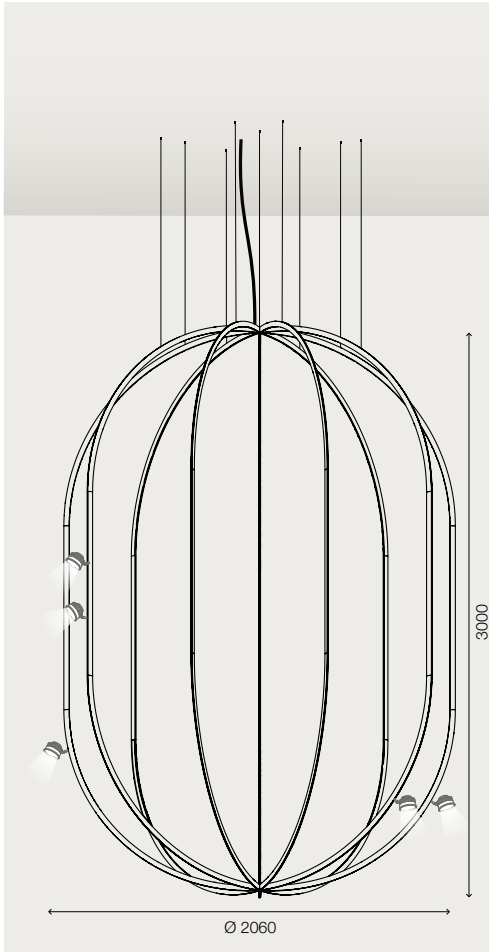

## sphere 1500

Projektleuchte in Kugelstruktur

Ø = 1560 mm  
 Kugel mit verschiedener Anzahl von Strahlen  
 inkl. Seilabhängungen, Schraubeinspeisung und Kabel  
 Standard: Leuchtenköpfe werden an der Außenseite eingeriegelt  
 zzgl. Leuchten und Betriebsgerät  
 48 V DC, 12,5 A

## sphere 2000

Projektleuchte in Kugelstruktur

Ø = 2060 mm  
 Kugel mit verschiedener Anzahl von Strahlen  
 inkl. Seilabhängungen, Schraubeinspeisung und Kabel  
 Standard: Leuchtenköpfe werden an der Außenseite eingeriegelt  
 zzgl. Leuchten und Betriebsgerät  
 48 V DC, 12,5 A

## Spots

Lichtsteuerung Casambi, Abstrahlwinkel 36° und Lichtfarbe 2700 K

Die hier aufgeführten Leuchten haben alle identische Merkmale. Änderung des Abstrahlwinkels und der Lichtfarbe sind preisneutral.

## sphere 2000x3000

Projektleuchte

Ø=2060 mm, Höhe 3000 mm  
 Kugel mit verschiedener Anzahl von Strahlen  
 inkl. Seilabhängungen, Schraubeinspeisung und Kabel  
 Standard: Leuchtenköpfe werden an der Außenseite eingeriegelt  
 zzgl. Leuchten und Betriebsgerät  
 48 V DC, 12,5 A