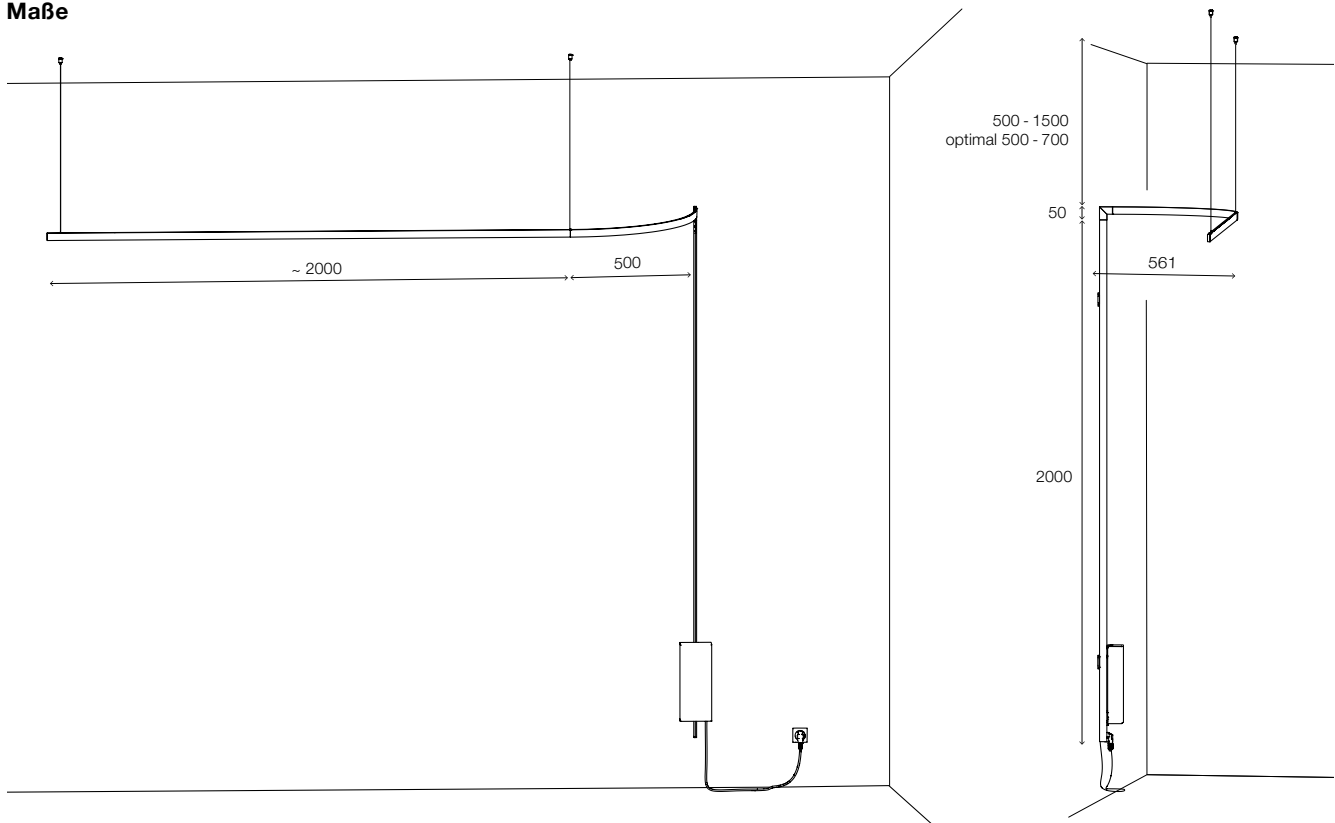

1 Muster
Snap Filter "Large"
Abstrahlwinkel rund 25°, 36°, 60° und Wabenraster

Snap Filter "Small"
Abstrahlwinkel rund 25°, 36°, 60°, rechteckig 36°x 36°
Abstrahlwinkel oval 10 x 60° und Wabenraster

Farbe / Oberflächen
black, white, alumatt, 1 Sonderfarbe

Befestigungssets
für Pendelschiene, Deckenschiene und Einbauprofil

Maße

Mehr Bilder und Informationen von All You Need finden Sie auf unserer Webseite.