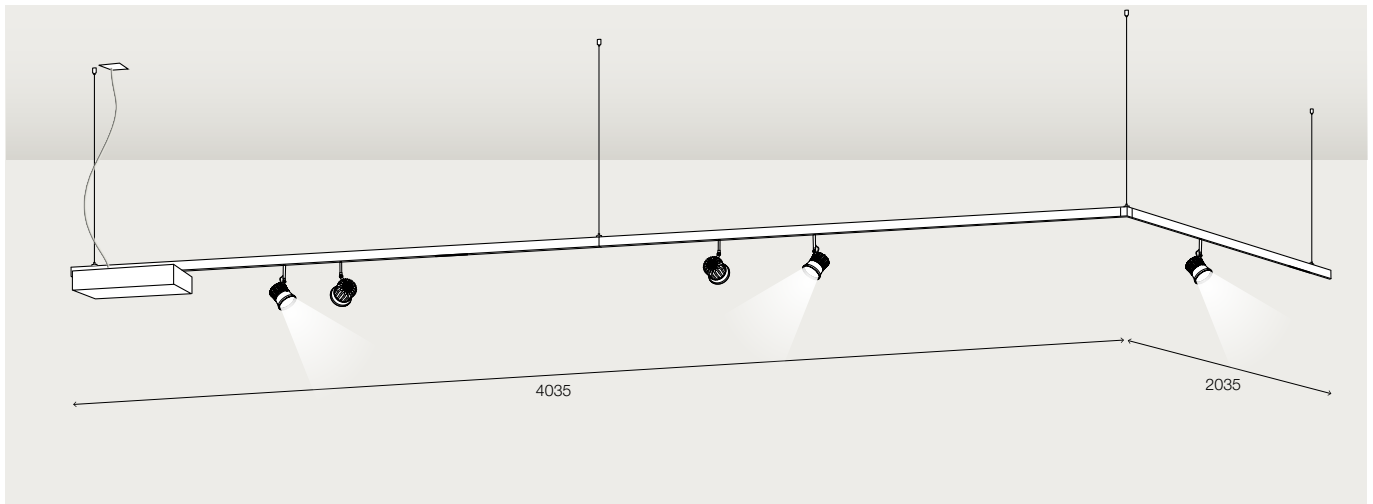

pend48 Schienen Preisbeispiel 4

Set mit Pendelschienen, Schaltnetzteil und Zubehör

- 3 Pendelschienen (L=6000 mm)
- 1 Eckverbinder 90°, leitend, mit Seilabhängung
- 1 Linearverbinder, leitend, mit Seilabhängung
- 2 Seilabhängungen
- Schaltnetzteil (Bigbox Pend48 I 150) im Designgehäuse (48 V DC)
- Einbaudeckdose
- Primärleitung 1500 mm silbertransparent

Schienenfarbe € Euro

- alumatt 1.407,00
- white
- black

Spots

Lichtsteuerung Casambi, Abstrahlwinkel 36° und Lichtfarbe 2700 K

Die hier aufgeführten Leuchten haben alle identische Merkmale. Änderung des Abstrahlwinkels und der Lichtfarbe sind preisneutral.

Die reguläre Preisliste mit der vollständigen Produktaufstellung der Leuchten ab Seite 57 bietet detaillierte Informationen zu verschiedenen Lichttechnischen Eigenschaften. Hier können Sie die perfekte Auswahl für Ihren Kunden basierend auf deren Wünschen treffen. Zubehör wie Leuchtenschirme und Snap-Filter für Leuchten mit Snap System sind ebenfalls verfügbar.

	Artikelnummer	Wall48	Pend48	Ceiling48	In48	Anzahl der Leuchten		
						1	3	5
Ninety-Five S	48-31151-442		●	●	●	493,00	1.479,00	2.465,00
Fifty S	48-21151-431		●	●	●	479,00	1.437,00	2.395,00
Fifty XS	48-21251-431		●	●	●	479,00	1.437,00	2.395,00
Thirty-Five S	48-11151-412		●	●	●	468,00	1.404,00	2.340,00
Thirty-Five XS	48-11251-412		●	●	●	468,00	1.404,00	2.340,00