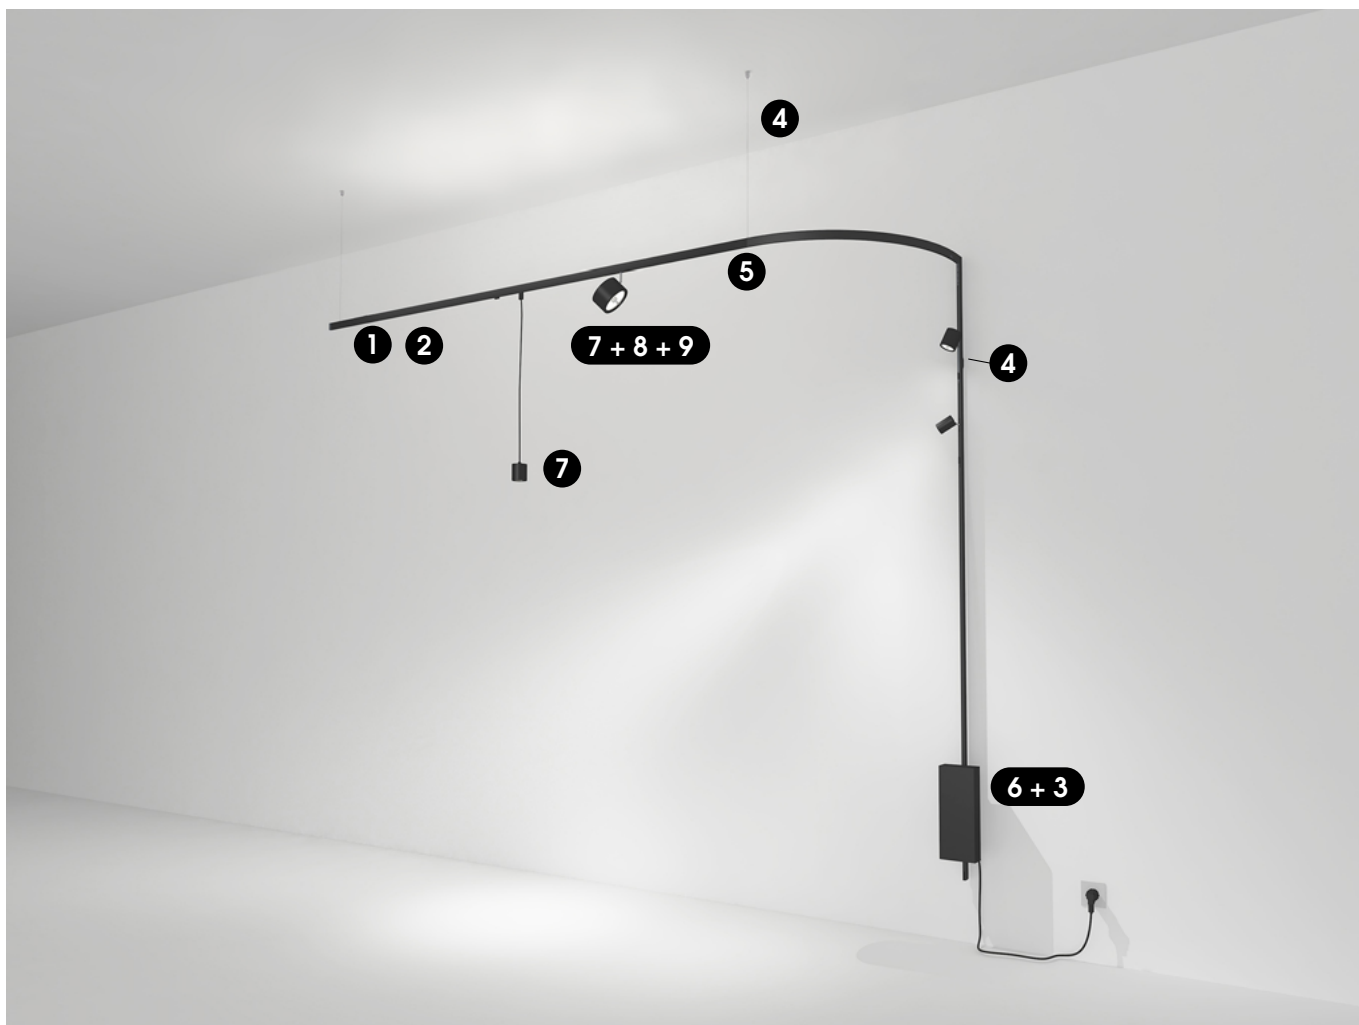

Checkliste

Bestell-Checkliste für ein Buschfeld Sense System, 48 Volt mit Lichtsteuerung.

1. **1 Schienenstruktur**
   bestimmen Sie die Befestigung und den Verlauf der Lichtschienen. Dabei können Systemkombinationen, 3-dimensionale Strecken, Schienenbögen, sowie T-, Kreuz- und Sternverbinder eingesetzt werden.

Draufsicht oder Seitenansicht: Mit einer Skizze helfen Sie uns Ihr Beleuchtungskonzept besser zu verstehen. Schritt für Schritt können wir gemeinsam offene Fragen klären und erhalten eine gute Übersicht.

Hinweis: Schienen Standardlänge 2000 mm; Kürzungen sind vor Ort oder auf Bestellung möglich.

1. **2 Schienenfarbe / Oberfläche**
   Standardfarben: alumatt, black, white, bronze
   Sonderfarben fertigen wir gerne auf Anfrage.

1. **3 Einspeisungen (48 V)**
   Für die Spannungsversorgung mit 48 Volt bieten wir verschiedene Möglichkeiten der Einspeisung: In einer langen Schiene oder kleines separates Bauteil. Die konkrete Wahl der Einspeisungen ist notwendig, wenn Ihre Planung ein Betriebsgerät vorsieht, das nicht direkt an der Schiene installiert ist.

Mehr Informationen finden Sie auf unserer Webseite. Klicken Sie auf die Links.

[Konzept der Wandschienen Wall48 (Info / How it works)](#)

[Pendelschienen Pend48 (Info / How it works)](#)

[Deckenschienen Ceiling48 (Info / How it works)](#)

[Einbauschienen In48 (Info / How it works)](#)

[Kronleuchter Rondo48 (Info / How it works)](#)

[Individuelle Lichtobjekte / z.B. Vogelflug](#)

[Freestyler (Produktauswahl)](#)

[Freiformen / Freeform](#)

[Standard- und Sonderfarben (Info / How it works)](#)

[Einspeisungen (Produktauswahl)](#)