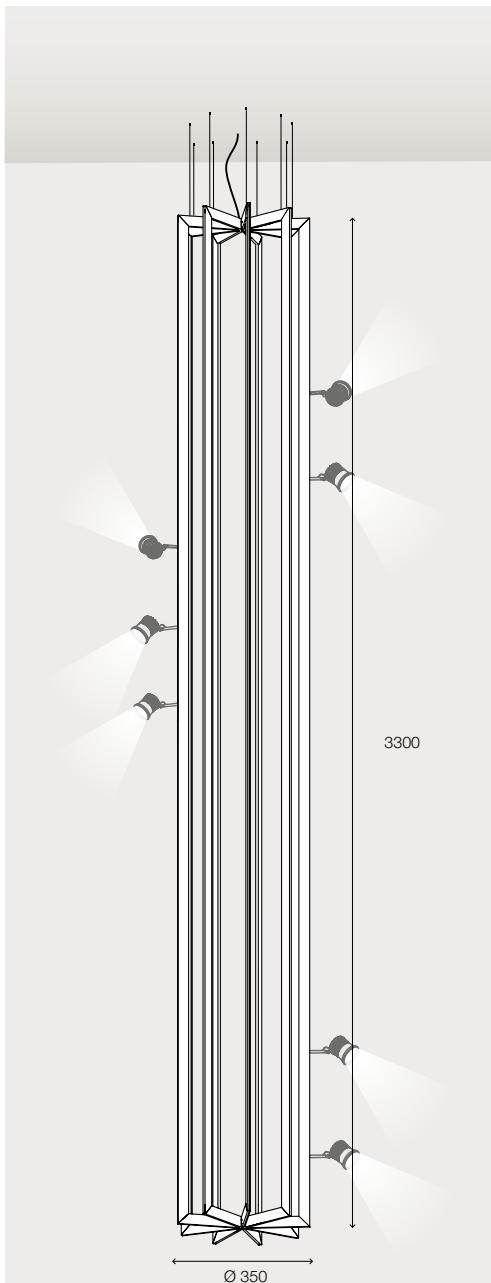

## blade wheel 1200x800

Pendelleuchte

Ø = 1200 mm, Höhe 800 mm  
 Walze mit verschiedener Anzahl von Strahlen  
 inkl. Seilabhängungen, Schraubeinspeisung und Kabel  
 Standard: Leuchtenköpfe werden an der Außenseite eingeriegelt  
 zzgl. Leuchten und Betriebsgerät  
 andere Maße zum gleichen Preis, wenn Höhe + Durchmesser max. 2000 mm  
 48 V DC, 12,5 A

## blade wheel 350x3300

Pendelleuchte

Ø = 350 mm, Höhe 3300 mm  
 Walze mit verschiedener Anzahl von Strahlen  
 inkl. Seilabhängungen, Schraubeinspeisung und Kabel  
 Standard: Leuchtenköpfe werden an der Außenseite eingeriegelt  
 zzgl. Leuchten und Betriebsgerät  
 andere Maße zum gleichen Preis, wenn Höhe + Durchmesser max 4000 mm  
 48 V DC, 12,5 A

## sphere 1500

Projektleuchte in Kugelstruktur

Ø = 1560 mm  
 Kugel mit verschiedener Anzahl von Strahlen  
 inkl. Seilabhängungen, Schraubeinspeisung und Kabel  
 Standard: Leuchtenköpfe werden an der Außenseite eingeriegelt  
 zzgl. Leuchten und Betriebsgerät  
 48 V DC, 12,5 A

## sphere 2000

Projektleuchte in Kugelstruktur

Ø = 2060 mm  
 Kugel mit verschiedener Anzahl von Strahlen  
 inkl. Seilabhängungen, Schraubeinspeisung und Kabel  
 Standard: Leuchtenköpfe werden an der Außenseite eingeriegelt  
 zzgl. Leuchten und Betriebsgerät  
 48 V DC, 12,5 A