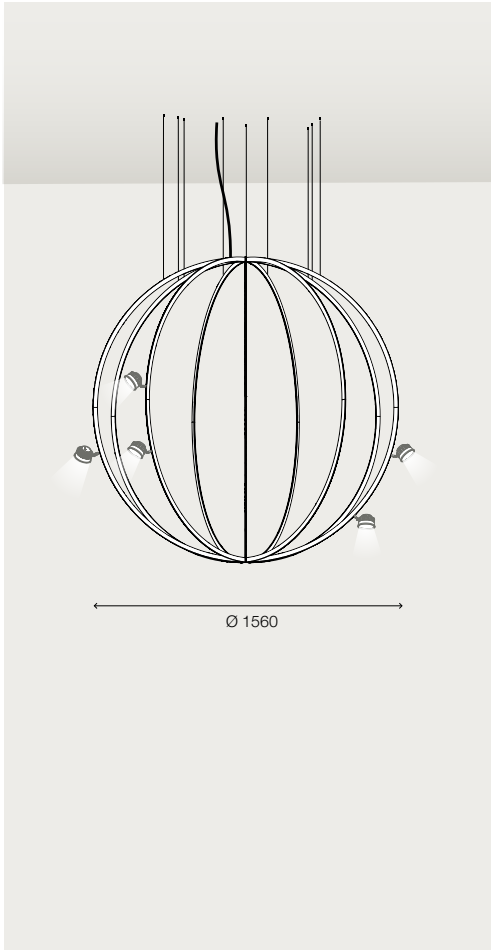

## blade wheel 350x3300

Pendelleuchte

Ø = 350 mm, Höhe 3300 mm  
 Walze mit verschiedener Anzahl von Strahlen  
 inkl. Seilabhängungen, Schraubeinspeisung und Kabel  
 Standard: Leuchtenköpfe werden an der Außenseite eingeriegelt  
 zzgl. Leuchten und Betriebsgerät  
 andere Maße zum gleichen Preis, wenn Höhe + Durchmesser max 4000 mm  
 48 V DC, 12,5 A

## Spots

Lichtsteuerung Casambi, Abstrahlwinkel 36° und Lichtfarbe 2700 K

Die hier aufgeführten Leuchten haben alle identische Merkmale. Änderung des Abstrahlwinkels und der Lichtfarbe sind preisneutral.

## sphere 1500

Projektleuchte in Kugelstruktur

Ø = 1560 mm  
 Kugel mit verschiedener Anzahl von Strahlen  
 inkl. Seilabhängungen, Schraubeinspeisung und Kabel  
 Standard: Leuchtenköpfe werden an der Außenseite eingeriegelt  
 zzgl. Leuchten und Betriebsgerät  
 48 V DC, 12,5 A

## sphere 2000

Projektleuchte in Kugelstruktur

Ø = 2060 mm  
 Kugel mit verschiedener Anzahl von Strahlen  
 inkl. Seilabhängungen, Schraubeinspeisung und Kabel  
 Standard: Leuchtenköpfe werden an der Außenseite eingeriegelt  
 zzgl. Leuchten und Betriebsgerät  
 48 V DC, 12,5 A