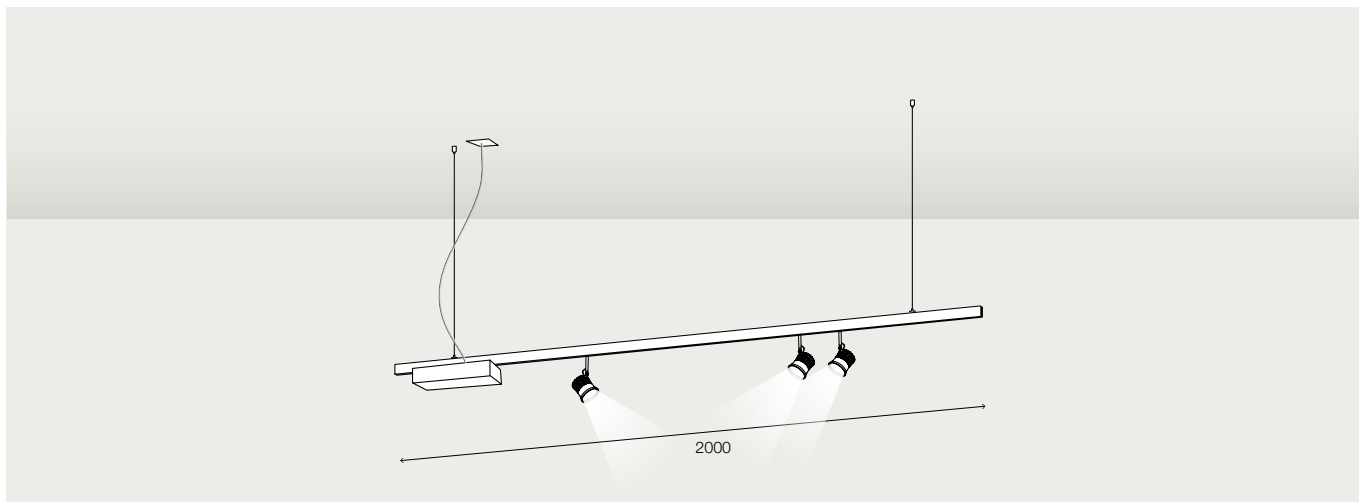

pend48 Schienen Preisbeispiel 3

Set mit Pendelschiene, Schaltnetzteil und Zubehör

- 1 Pendelschiene (L=2000 mm)
- 2 Seilabhängungen
- Schaltnetzteil (Box Pend48190) im Designgehäuse (48 V DC)
- Einbaudeckdose
- Primärleitung 1500 mm silbertransparent

Schienefarbe € Euro

- ☐ alumatt 754,00
- ☐ white
- ☒ black

Spots

Lichtsteuerung Casambi, Abstrahlwinkel 36° und Lichtfarbe 2700 K
Die hier aufgeführten Leuchten haben alle identische Merkmale. Änderung des Abstrahlwinkels und der Lichtfarbe sind preisneutral.

Die reguläre Preisliste mit der vollständigen Produktaufstellung der Leuchten ab Seite 57 bietet detaillierte Informationen zu verschiedenen Lichttechnischen Eigenschaften. Hier können Sie die perfekte Auswahl für Ihren Kunden basierend auf deren Wünschen treffen. Zubehör wie Leuchtenschirme und Snap-Filter für Leuchten mit Snap System sind ebenfalls verfügbar.

	Artikelnummer	Wall48	Pend48	Ceiling48	In48	Anzahl der Leuchten		
						1	3	5
Ninety-Five S	48-31151-442		●	●	●	493,00	1.479,00	
Fifty S	48-21151-431		●	●	●	479,00	1.437,00	2.395,00
Fifty XS	48-21251-431		●	●	●	479,00	1.437,00	2.395,00
Thirty-Five S	48-11151-412		●	●	●	468,00	1.404,00	2.340,00
Thirty-Five XS	48-11251-412		●	●	●	468,00	1.404,00	2.340,00