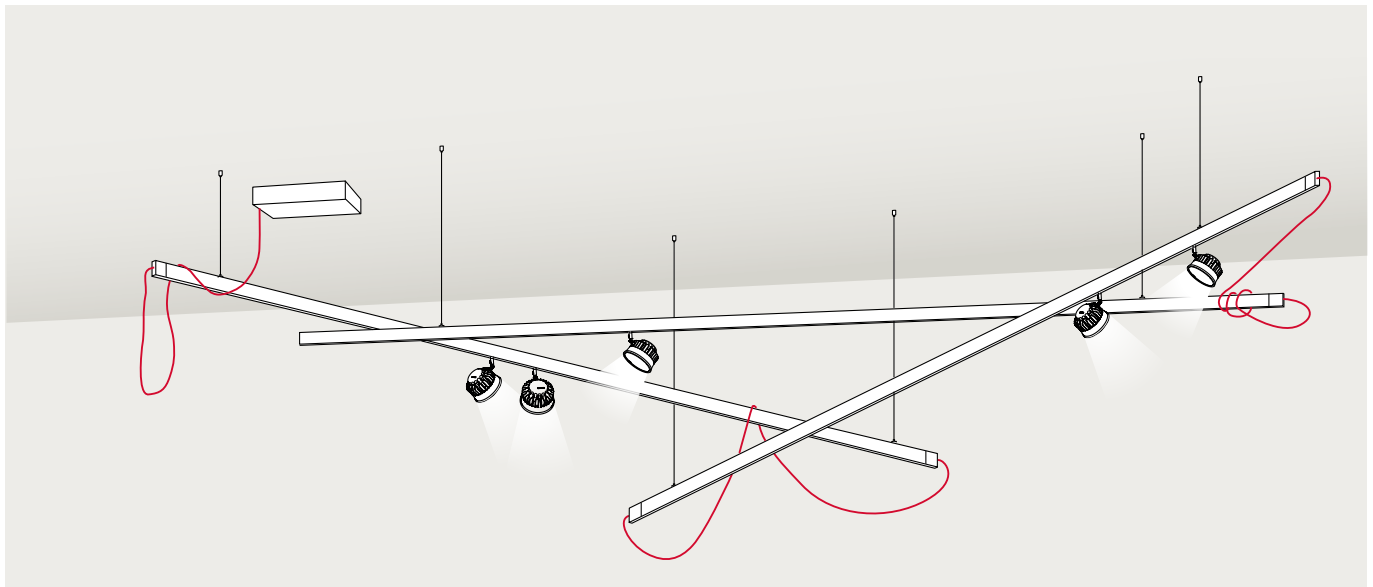

pend48 Schienen mit Textilkabel Preisbeispiel

Set mit Pendelschienen, Schaltnetzteil und Zubehör

- 3 Pendelschienen (L=2000 mm)
- 1 Endeinspeisung mit Textilkabel (L=2000 mm)
- 2 Verbindungskabel (L= 1500 mm) mit je 2 Endeinspeisungen axial
- 6 Seilabhängungen
- Schaltnetzteil (Bigbox Pend48 I 150) im Designgehäuse (48 V DC) mit Deckenbefestigung

Schienenfarbe € Euro

- ☐ alumatt 1.925,50
- ☐ white
- ☐ black

Spots

Lichtsteuerung Casambi, Abstrahlwinkel 36° und Lichtfarbe 2700 K

Die hier aufgeführten Leuchten haben alle identische Merkmale. Änderung des Abstrahlwinkels und der Lichtfarbe sind preisneutral.

Die reguläre Preisliste mit der vollständigen Produktaufstellung der Leuchten ab Seite 57 bietet detaillierte Informationen zu verschiedenen Lichttechnischen Eigenschaften. Hier können Sie die perfekte Auswahl für Ihren Kunden basierend auf deren Wünschen treffen. Zubehör wie Leuchtenschirme und Snap-Filter für Leuchten mit Snap System sind ebenfalls verfügbar.

	Artikelnummer	Wall48	Pend48	Ceiling48	In48	Anzahl der Leuchten		
						1	3	5
Ninety-Five S	48-31151-442		●	●	●	493,00	1.479,00	2.465,00
Fifty S	48-21151-431		●	●	●	479,00	1.437,00	2.395,00
Fifty XS	48-21251-431		●	●	●	479,00	1.437,00	2.395,00
Thirty-Five S	48-11151-412		●	●	●	468,00	1.404,00	2.340,00
Thirty-Five XS	48-11251-412		●	●	●	468,00	1.404,00	2.340,00